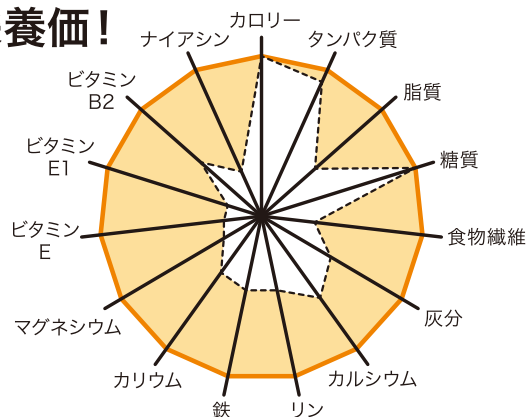

## ポイント その①

白米のおよそ5倍の栄養価！  
玄米の優れた  
栄養バランスで  
愛犬・愛猫の  
健康をサポート

■ 玄米 □ 白米

## ポイント その②

忙しいママさんも大助かり！  
お湯を注いで30秒で消化に優しい  
玄米ごはんが完成